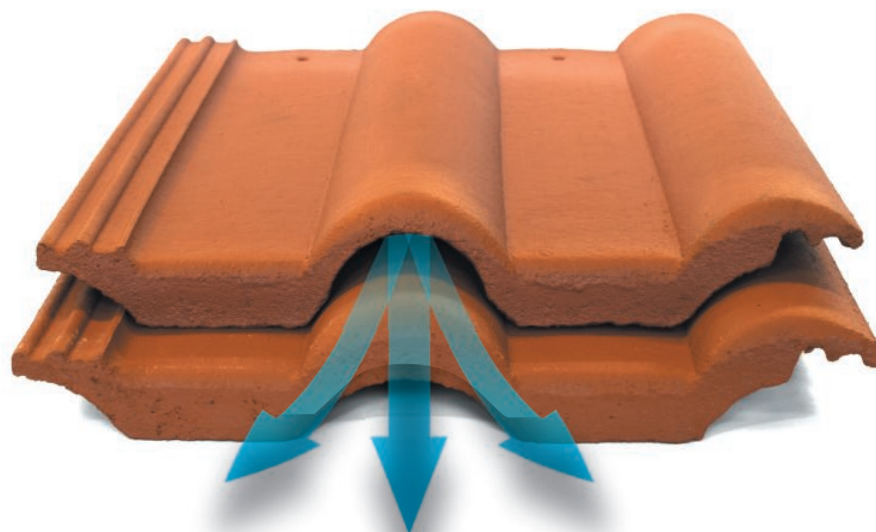

TRADICE / INOVACE / KRÁSA / FUNKČNOST
ZA STEJNÉ NÁKLADY

Větrací tašky jsou nezbytným prvkem ve skladbě střechy. Kvalitní odvětrání podstřeší chrání nejenom životnost krytiny, ale především řeší dobré fyzikální podmínky pro krov a tepelnou izolaci.

www.besk.cz

Vyráběné odstíny tašek

matná **BESK EXTRA**

- 1 břidlicově šedá
- 2 červenohnědá
- 3 tmavě hnědá
- 4 cihlově červená
- 5 višňová
- 6 černá (pouze lesklá)

lesklá **BESK SUPER**

Betonové tašky od roku 1991