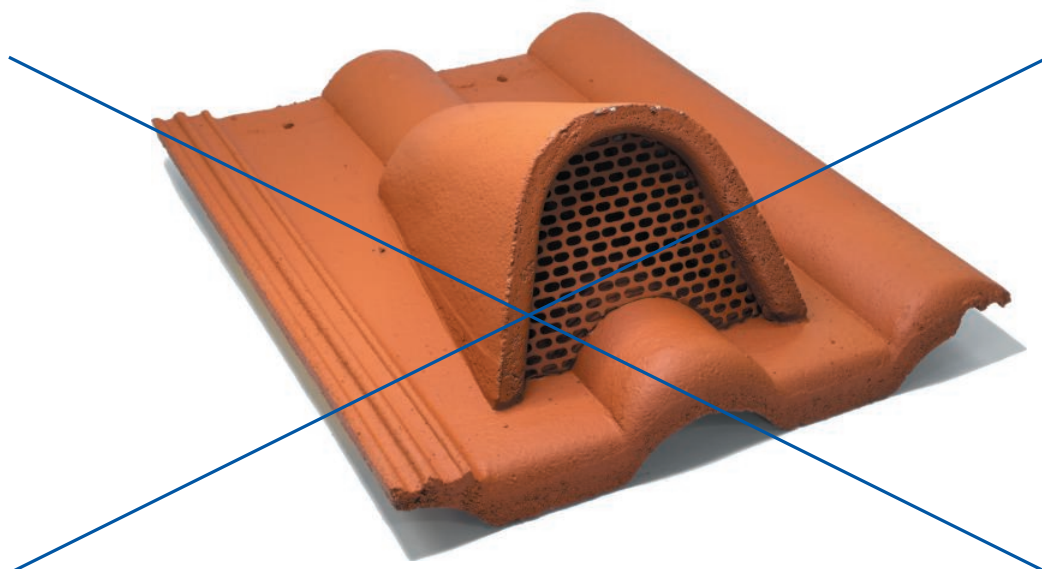

TRADICE / INOVACE / KRÁSA / FUNKČNOST
ZA STEJNÉ NÁKLADY

Větrací tašky jsou nezbytným prvkem ve skladbě střechy. Kvalitní odvětrání podstřeší chrání nejenom životnost krytiny, ale především řeší dobré fyzikální podmínky pro krov a tepelnou izolaci.

www.besk.cz

Vyráběné odstíny tašek

matná **BESK EXTRA**

- 1 břidlicově šedá
- 2 červenohnědá
- 3 tmavě hnědá
- 4 cihlově červená
- 5 višňová
- 6 černá (pouze lesklá)

lesklá **BESK SUPER**

Betonové tašky od roku 1991